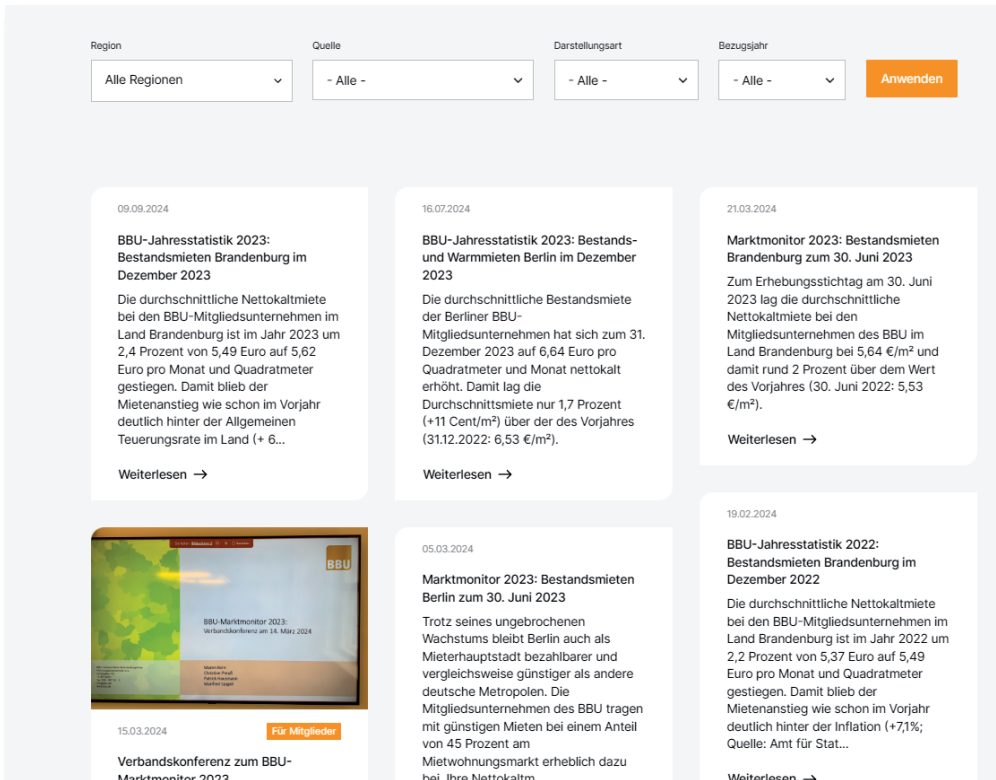

Als angemeldetes Mitglied haben Sie die Möglichkeiten, sich individuelle Merklisten zusammenzustellen oder sich die Artikel als PDF zu speichern. Klicken Sie dazu im Artikel einfach auf das Merken oder PDF Symbol. Mit dem URL Symbol kopieren Sie den Link des Artikels in die Zwischenablage und können ihn so zum Beispiel weiterleiten.